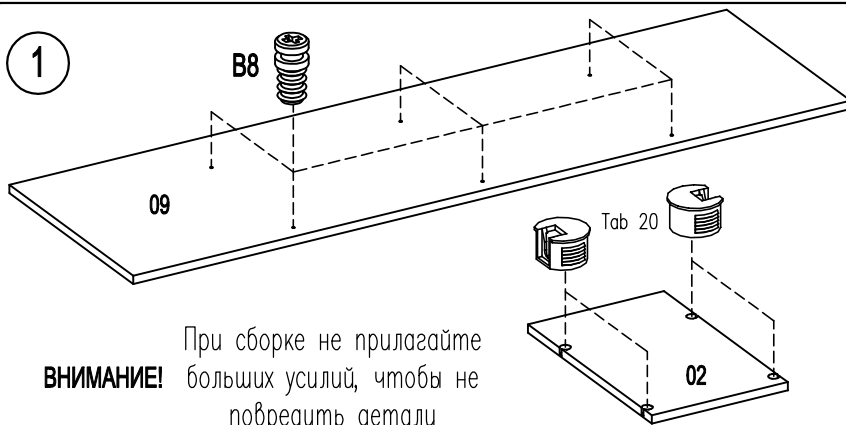

# Стеллаж встроенный G1B

Фирма оставляет за собой право вносить изменения, не влияющие на качество изделия

Сборку производите на чистой ровной поверхности!

изображена правосторонняя установка стеллажа,  
левосторонняя - зеркальное отражение

Стяжка Rafix  
Tab 20

12шт.

Болт  
Rafix 20

12шт.

Саморез  
US 3x13

4 шт.

Наконечник H5

2 шт.

Шкаф FCD

L288  
См. инструкцию из  
упаковки штанги

для правосторонней установки стеллажа в шкаф